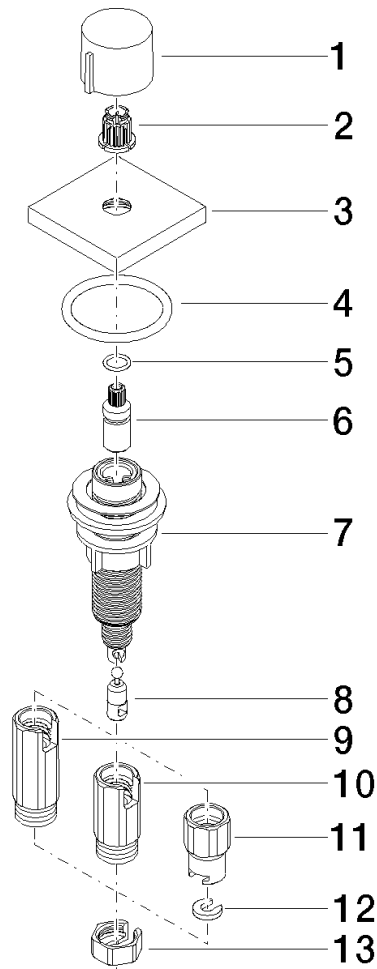

**Accionamiento excéntrico manual con maneta de control giratoria -  
Champagne (Oro 22k)**

LOT

10 711 970

- Accionamiento para un fregadero
- Se incluye adaptador para el tiro Bowden

En caja con LOT

	Champagne (Oro 22k)	10 711 970-47
	Cromo	10 711 970-00
	Platino cepillado	10 711 970-06
	Platino	10 711 970-08
	Latón (Oro 23k)	10 711 970-09
	Dark Chrome	10 711 970-19
	Latón cepillado (Oro 23k)	10 711 970-28
	Negro mate	10 711 970-33
	Champagne cepillado (Oro 22k)	10 711 970-46
	Cromo cepillado	10 711 970-93
	Dark Platinum cepillado	10 711 970-99

Accionamiento excéntrico manual con maneta de control giratoria -  
Champagne (Oro 22k)

LOT

10 711 970  
mm [inches]

**Accionamiento excéntrico manual con maneta de control giratoria -  
Champagne (Oro 22k)**

LOT

10 711 970

Piezas para otros  
acabados pueden  
encontrarse aquí:  
Cromo

**Lista de piezas de recambios**

N°	Número de artículo	Denominación	Cantidad de montaje	Plazo de entrega
1	09 20 97 030-47	manilla	1	60
2	90 12 12 002 00 90	manguito de engaste	1	2
3	09 27 87 007-47	roseta	1	30
4	90 14 10 043 00 90	sello	1	2
5	09 14 10 042 90	sello	1	2
6	09 29 06 087-47	husillo	1	-
Ya no se puede pedir el repuesto, solicite el artículo de repuesto.				
7	04 30 01 029 00 90	adaptador	1	2
8	09 24 03 175 90	adaptador	1	2
9	09 11 10 073-07	racor	1	30
10	09 11 10 074-07	racor	1	30
11	09 11 10 079-07	racor	1	30
12	09 30 11 087 90	disco	1	2
13	09 23 30 024-07	tuerca	1	30