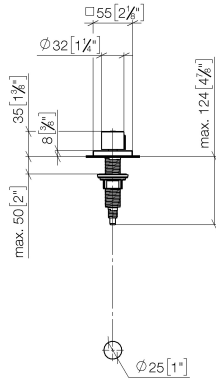

**Accionamiento excéntrico manual con maneta de control giratoria -  
Champagne (Oro 22k)**

LOT

10 711 970

- Accionamiento para un fregadero
- Se incluye adaptador para el tiro Bowden

En caja con LOT

	Champagne (Oro 22k)	10 711 970-47
	Cromo	10 711 970-00
	Platino cepillado	10 711 970-06
	Platino	10 711 970-08
	Latón (Oro 23k)	10 711 970-09
	Dark Chrome	10 711 970-19
	Latón cepillado (Oro 23k)	10 711 970-28
	Negro mate	10 711 970-33
	Champagne cepillado (Oro 22k)	10 711 970-46
	Cromo cepillado	10 711 970-93
	Dark Platinum cepillado	10 711 970-99

Accionamiento excéntrico manual con maneta de control giratoria -  
Champagne (Oro 22k)

LOT

10 711 970  
mm [inches]

**Accionamiento excéntrico manual con maneta de control giratoria -  
Champagne (Oro 22k)**

LOT

10 711 970

Piezas para otros  
acabados pueden  
encontrarse aquí:  
Cromo

**Lista de piezas de recambios**

N°	Número de artículo	Denominación	Cantidad de montaje	Plazo de entrega
1	09 20 97 030-47	manilla	1	60
2	90 12 12 002 00 90	manguito de engaste	1	2
3	09 27 87 007-47	roseta	1	30
4	90 14 10 043 00 90	sello	1	2
5	09 14 10 042 90	sello	1	2
6	09 29 06 087-47	husillo	1	-
Ya no se puede pedir el repuesto, solicite el artículo de repuesto.				
7	04 30 01 029 00 90	adaptador	1	2
8	09 24 03 175 90	adaptador	1	2
9	09 11 10 073-07	racor	1	30
10	09 11 10 074-07	racor	1	30
11	09 11 10 079-07	racor	1	30
12	09 30 11 087 90	disco	1	2
13	09 23 30 024-07	tuerca	1	30